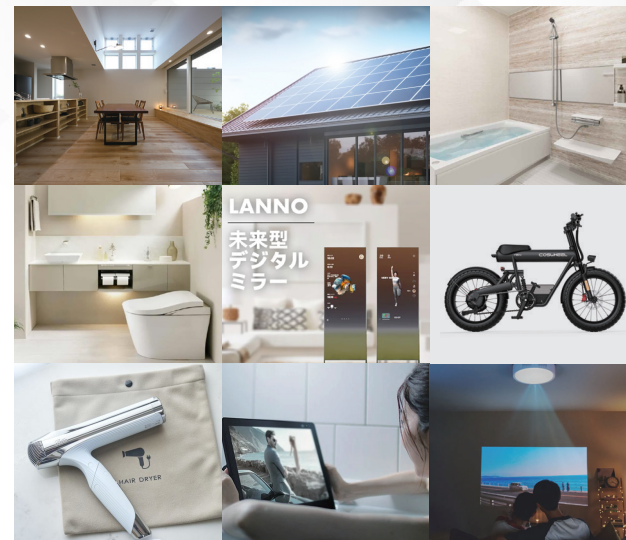

肌に潤いを与えながら、
しっとりと洗い上げる
石けんベースのボディソープ

楽しいイベント
盛りだくさん
この機会に是非
ご来場ください

4th Anniversary

3DAYS EVENT

必ず何か当たる

ご成約特典

大人も大興奮!!
おとなガチャ

- 全館空調システム無料
- システムバス
- 【COSWHEEL】電動アシスト自転車
- 【LANNO】デジタルミラー
- 【Panasonic】プライベートビエラ
- 【Alladin】プロジェクター
- ソーラーパネル
- 【ネオレスト】便スキャン
- 【ReFa】ドライヤー