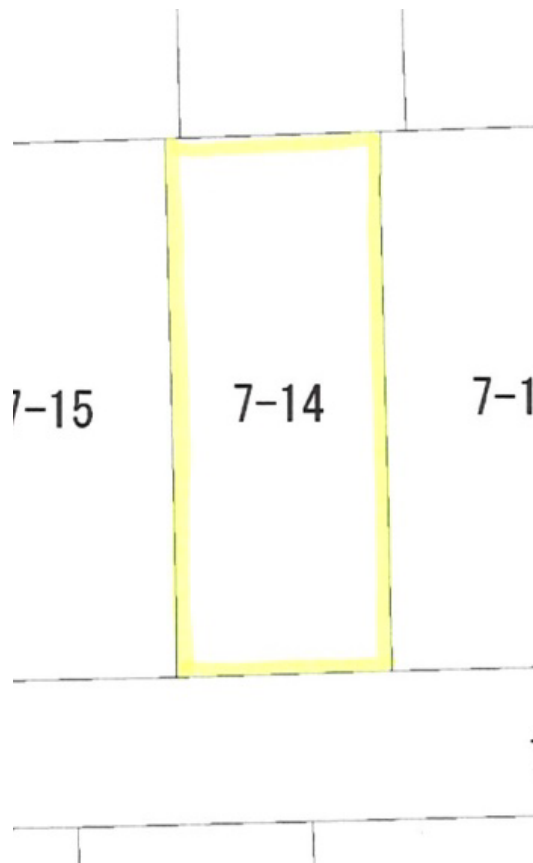

〒919-0411 福井県坂井市春江町藤鷲塚40-29 TEL : 0776-51-0739(営業部) <http://www.matsuei.co.jp>